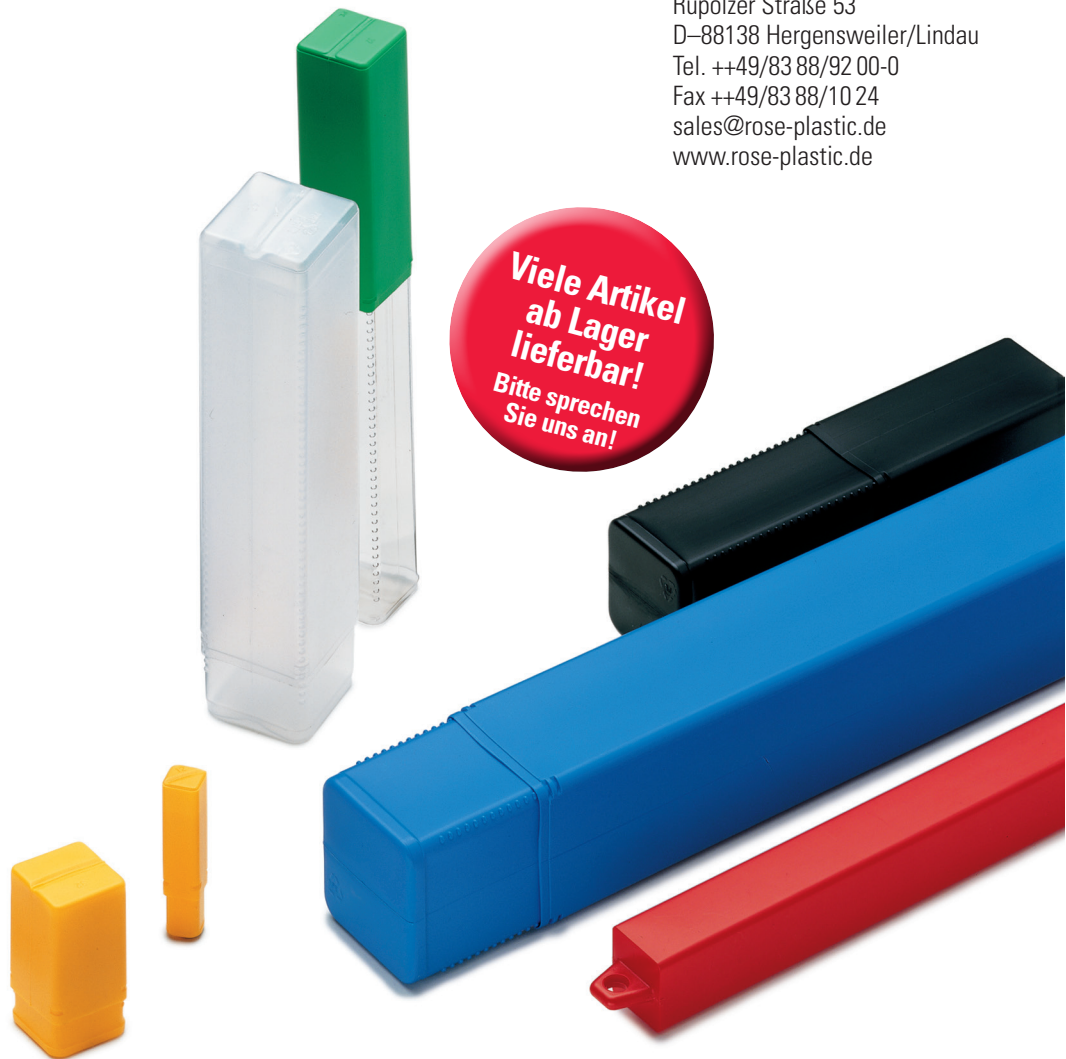

Quadratische Schutz- und Verpackungshülse mit Rastermechanik-Längenverstellung

- stabil, feuchtigkeits- und öl-resistent
- mit stufenloser Teleskop-Längenverstellung
- rationelles Verpacken, einfaches Handling
- gut lager- und stapelbar
- wiederverschließbar und mehrfach verwendbar
- mit Aufhängelasche herstellbar

Lieferprogramm

- transparent oder in diversen attraktiven Standardfarben oder Farbkombinationen
- mit Aufhänger auf Anfrage

Verpackung

- Außen- und Innenteile sind separat verpackt in jeweils einem Karton

Material

- Polypropylen (PP)
- Polyethylen (PE)
- Polyvinylchlorid (PVC)

**Viele Artikel
ab Lager
lieferbar!**
Bitte sprechen
Sie uns an!

rose plastic AG

Rupolzer Straße 53
D-88138 Hergensweiler/Lindau
Tel. ++49/83 88/92 00-0
Fax ++49/83 88/10 24
sales@rose-plastic.de
www.rose-plastic.de

Artikel	ø	Länge	VPE
QP 8 050	8	050 - 080	2700
QP 8 080	8	080 - 120	1700
QP 8 120	8	120 - 200	2000
QP 8 200	8	200 - 350	2000
QP 10 050	10	050 - 080	2100
QP 10 080	10	080 - 120	2600
QP 10 120	10	120 - 200	1400
QP 10 200	10	200 - 350	1550
QP 10 250	10	250 - 460	1200
QP 12 050	12	050 - 080	3000
QP 12 070	12	070 - 110	2000
QP 12 080	12	080 - 120	1800
QP 12 120	12	120 - 200	1000
QP 12 200	12	200 - 350	1000
QP 12 250	12	250 - 460	850
QP 14 050	14	050 - 080	2300
QP 14 065	14	065 - 100	2000
QP 14 060	14	060 - 085	2000
QP 14 080	14	080 - 120	1300
QP 14 120	14	120 - 200	800
QP 14 200	14	200 - 350	800
QP 14 300	14	300 - 535	500
QP 16 050	16	050 - 080	2000

Artikel	ø	Länge	VPE
QP 16 080	16	080 - 120	1100
QP 16 120	16	120 - 200	1400
QP 16 200	16	200 - 350	1400
QP 18 050	18	050 - 080	1500
QP 18 080	18	080 - 120	1800
QP 18 120	18	120 - 200	1100
QP 18 200	18	200 - 350	1100
QP 20 050	20	050 - 080	1200
QP 20 080	20	080 - 120	1600
QP 20 120	20	120 - 200	900
QP 20 200	20	200 - 350	900
QP 20 350	20	350 - 620	500
QP 22 050	22	050 - 080	1200
QP 22 075	22	075 - 105	1500
QP 22 080	22	080 - 120	1300
QP 22 120	22	120 - 200	850
QP 22 200	22	200 - 350	840
QP 24 050	24	050 - 080	850
QP 24 080	24	080 - 120	1000
QP 24 120	24	120 - 200	650
QP 24 200	24	200 - 350	600
QP 26 050	26	050 - 060	1400
QP 26 060	26	060 - 080	1400

Artikel	ø	Länge	VPE
QP 26 080	26	080 - 120	1000
QP 26 100	26	100 - 160	800
QP 26 120	26	120 - 200	600
QP 26 200	26	200 - 350	600
QP 26 350	26	350 - 620	340
QP 32 050	32	050 - 070	1400
QP 32 060	32	060 - 080	1000
QP 32 080	32	080 - 120	700
QP 32 120	32	120 - 200	450
QP 32 200	32	200 - 350	420
QP 32 350	32	350 - 620	208
QP 34 100	34	100 - 160	450
QP 35 050	35	050 - 070	1000
QP 35 060	35	060 - 080	750
QP 35 080	35	080 - 120	600
QP 35 120	35	120 - 200	350
QP 35 200	35	200 - 350	320
QP 35 300	35	300 - 540	210
QP 35 350	35	350 - 620	168
QP 45 060	45	060 - 080	450
QP 45 080	45	080 - 120	300
QP 45 120	45	120 - 200	335
QP 45 200	45	200 - 350	180

Artikel	ø	Länge	VPE
QP 45 350	45	350 - 620	99
QP 45 700	45	700 - 1300	99
QP 55 060	55	060 - 080	300
QP 55 080	55	080 - 120	288
QP 55 120	55	120 - 200	200
QP 55 200	55	200 - 350	120
QP 55 350	55	350 - 620	72
QP 65 080	65	080 - 120	210
QP 65 120	65	120 - 200	155
QP 65 200	65	200 - 350	92
QP 65 300	65	300 - 520	65
QP 65 350	65	350 - 620	56
QP 78 080	78	080 - 120	160
QP 78 120	78	120 - 200	105
QP 78 220	78	220 - 350	56
QP 93 080	93	080 - 120	90
QP 93 120	93	120 - 200	75
QP 93 200	93	200 - 350	48
QP 93 280	93	280 - 450	30

Alle Maßangaben in mm.